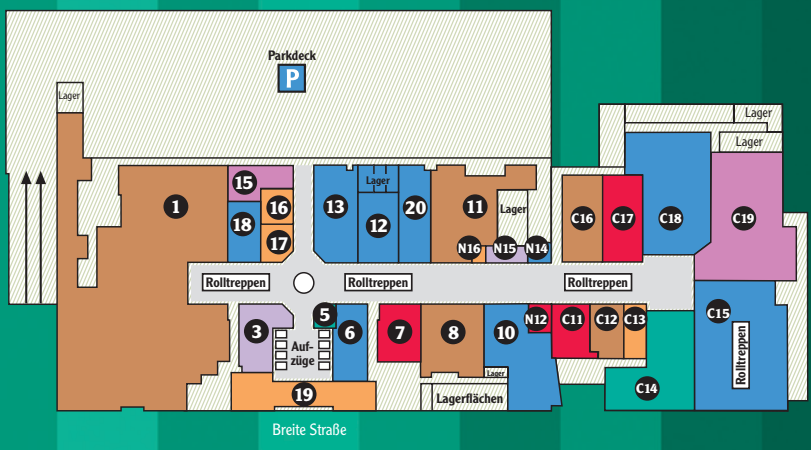

OBERGESCHOSS

OG

- Lebensmittel**
 - C 14 Bio Company
 - 5 Tee-Haack
- Bekleidung/Schuhe**
 - 6 Ernsting's family
 - 10 Schuhhof
 - 12 My Style
 - 13 Chelsea
 - 18 Leder Schmidt
 - 20 Ulla Popken
 - C 15 C&A
 - C 16a Isis
 - C 18 Deichmann
- Haushalt/Technik/Non Food**
 - 1 MediMax
 - 8 Lichthaus Löwe
 - 11 M&C Geiz
 - C 12 GameStop
 - C 16b Vodafone
- Gesundheit/Körperpflege**
 - 15 OTB Vital-Center
 - C 19 Rossmann
- Persönlicher Bedarf**
 - 7 Top Two Lederwaren
 - C 11 Office & Tinte
 - C 17 NANU NANA
 - N 12 Goldstudio
- Gastronomie**
 - 3 Eiscafé Capricio
 - N 15 Coffee! Lounge
- Dienstleistung**
 - 16 Umlauf – Der Friseur
 - 17 Atlasreisen
 - 19 Solarent – Bräunungsstudio
 - C 13 New York Nails
 - N 16 Theaterkasse

ERDGESCHOSS

EG

- SB Warenhaus**
 - 1 Kaufland (Eingang)
 - Steineckes Backstube
- Lebensmittel**
 - 13 Backwerk
 - 24 Obst-Oase
 - 27 Wiener Feinbäckerei
 - 28 Fleischerei Gut Hesterberg
 - 29 Tchibo
 - 33 Hussel – Süßwaren
- Bekleidung/Schuhe**
 - 3 Meghari
 - 4 ESPRIT Collection
 - 8 Kollektion X
 - 11 Gerry Weber
 - 23 Camp David Store
 - 31 ESPRIT
 - 32 New Yorker
 - C 2 Mexx Woman
 - C 4 Wäsche Wecke
 - C 6 C&A
 - C 7 Leiser
 - C 8 TH Modewelt
 - C 9 mister + lady jeans
 - N 2 Bonita
 - N 3 Estilo Herrenmode
 - N 4 Street One
- Gesundheit/Körperpflege**
 - 2 Ihr Platz
 - 6 Koala Apotheke
 - 14 Parfümerie Douglas
 - C 5 Augenoptik Dahlke
- Persönlicher Bedarf**
 - 5 Tabakbörse
 - 7 Blume 2000
 - 9 McPaper
 - 15 Bijou Brigitte
 - C 1 Tabakfreund
 - C 20 Blumenwiese
- Gastronomie**
 - C 22 MAGO
 - 25 Center-Grill
 - 26 Asia-Snack
 - 35 Eisstand
 - C 3 Mc Asia – Asiatische Spezialitäten
- Dienstleistung**
 - 34 Mister Minit
 - C 21 Essanelle
 - N 5 Berliner Sparkasse
 - G Gutscheinautomat
- Freizeit**
 - 10 Fix Foto
 - 22 Thalia Buchhandlung