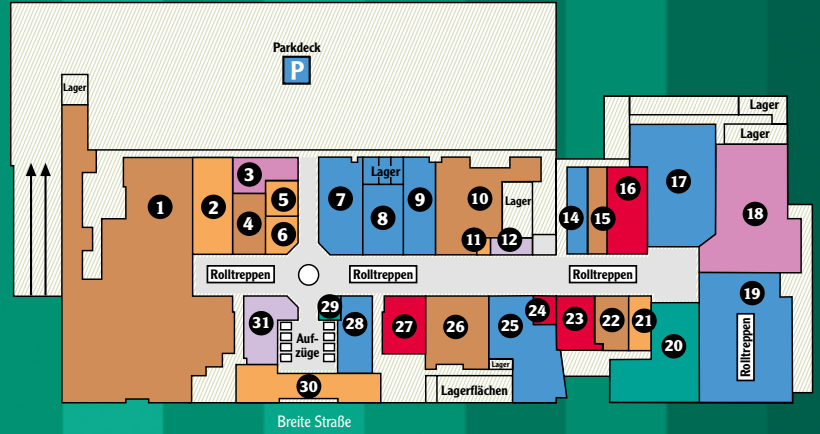

# OBERGESCHOSS

OG

- Lebensmittel**
  - 20 Bio Company
  - 29 Tee-Haack
- Bekleidung/Schuhe**
  - 19 C&A
  - 7 Chelsea
  - 17 Deichmann
  - 28 Ernsting's family
  - 14 Isis
  - 8 My Style
  - 25 Schuhhof
  - 9 Ulla Popken
- Haushalt/Technik/Non Food**
  - 22 GameStop
  - 26 Lichthaus Löwe
  - 10 Mäc-Geiz
  - 1 MediMax
  - 4 TV-Outlet
  - 15 Vodafone
- Gesundheit/Körperpflege**
  - 3 OTB Vital-Center
  - 18 Rossmann
- Persönlicher Bedarf**
  - 24 Goldstudio
  - 16 NANU NANA
  - 23 Office & Tinte
  - 27 Top Two Lederwaren
- Gastronomie**
  - 12 Coffee! Lounge
  - 31 Eiscafé Capriccio
- Dienstleistung**
  - 6 Atlasreisen
  - 2 LBB
  - 21 NewYork Nails
  - 30 Solarent – Bräunungsstudio
  - 11 Theaterkasse
  - 5 Umlauf – Der Friseur

# ERDGESCHOSS

EG

- SB Warenhaus**
  - 1 Kaufland (Eingang)
  - Steineckes Backstube
- Lebensmittel**
  - 32 Backwerk
  - 6 Fleischerei Gut Hesterberg
  - 11 Hussel – Süßwaren
  - 10 Obst-Oase
  - 7 Tchibo
  - 5 Wiener Feinbäckerei
- Bekleidung/Schuhe**
  - 29 Bonita
  - 17 C&A
  - 12 Camp David Store
  - 4 ESPRIT
  - 41 ESPRIT Collection
  - 28 Estilo Herrenmode
  - 33 Gerry Weber
  - 38 Kollektion X
  - 15 Leiser
  - 40 Meghari
  - 22 Mexx Woman
  - 3 New Yorker
  - 27 Street One
  - 20 TH Modewelt
  - 19 Wäsche Wecke
- Freizeit**
  - 16 Down Town Sports
  - 36 Fix Foto
  - 13 Thalia Buchhandlung
- Gesundheit/Körperpflege**
  - 21 Augenoptik Dahlke
  - 2 Ihr Platz
  - 43 Koala Apotheke
  - 31 Parfümerie Douglas
- Persönlicher Bedarf**
  - 30 Bijou Brigitte
  - 39 Blume 2000
  - 14 Blumenwiese
  - 37 McPaper
  - 42 Tabakbörse
  - 25 Tabakfreund
- Gastronomie**
  - 8 Asia-Snack
  - 9 Center-Grill
  - 35 Eisstand
  - 18 MAGO
  - 23 Mc Asia – Asiatische Spezialitäten
- Dienstleistung**
  - 26 Berliner Sparkasse
  - 24 Essanelle
  - 34 Mister Minit
  - G Gutscheinautomat