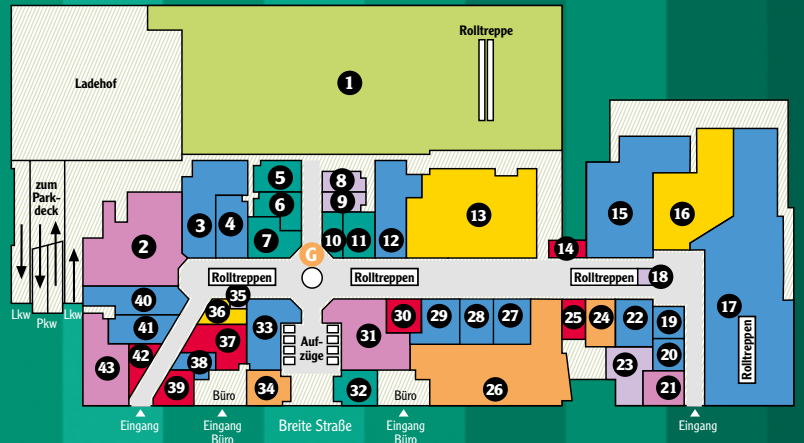

# OBERGESCHOSS

OG

- Lebensmittel**
  - 20 Bio Company
  - 29 Tee-Haack
- Bekleidung/Schuhe**
  - 19 C&A
  - 7 Chelsea
  - 17 Deichmann
  - 28 Ernsting's family
  - 14 Isis
  - 8 My Style
  - 25 Schuhhof
  - 9 Ulla Popken
- Haushalt/Technik/Non Food**
  - 22 GameStop
  - 26 Lichthaus Löwe
  - 10 Mäc-Geiz
  - 1 MediMax
  - 4 TV-Outlet
  - 15 Vodafone
- Gesundheit/Körperpflege**
  - 3 OTB Vital-Center
  - 18 Rossmann
- Persönlicher Bedarf**
  - 24 Goldstudio
  - 16 NANU NANA
  - 23 Office & Tinte
  - 27 Top Two Lederwaren
- Gastronomie**
  - 12 Coffee! Lounge
  - 31 Eiscafé Capriccio
- Dienstleistung**
  - 6 Atlasreisen
  - 2 LBB
  - 21 NewYork Nails
  - 30 Solarent – Bräunungsstudio
  - 11 Theaterkasse
  - 5 Umlauf – Der Friseur

# ERDGESCHOSS

EG

- SB Warenhaus**
  - 1 Kaufland (Eingang)
  - Steineckes Backstube
- Lebensmittel**
  - 32 Backwerk
  - 6 Fleischerei Gut Hesterberg
  - 11 Hussel – Süßwaren
  - 10 Obst-Oase
  - 7 Tchibo
  - 5 Wiener Feinbäckerei
- Bekleidung/Schuhe**
  - 29 Bonita
  - 17 C&A
  - 12 Camp David Store
  - 4 ESPRIT
  - 41 ESPRIT Collection
  - 28 Estilo Herrenmode
  - 33 Gerry Weber
  - 38 Kollektion X
  - 15 Leiser
  - 40 Meghari
  - 22 Mexx Woman
  - 3 New Yorker
  - 27 Street One
  - 20 TH Modewelt
  - 19 Wäsche Wecke
- Freizeit**
  - 16 Down Town Sports
  - 36 Fix Foto
  - 13 Thalia Buchhandlung
- Gesundheit/Körperpflege**
  - 21 Augenoptik Dahlke
  - 2 Ihr Platz
  - 43 Koala Apotheke
  - 31 Parfümerie Douglas
- Persönlicher Bedarf**
  - 30 Bijou Brigitte
  - 39 Blume 2000
  - 14 Blumenwiese
  - 37 McPaper
  - 42 Tabakbörse
  - 25 Tabakfreund
- Gastronomie**
  - 8 Asia-Snack
  - 9 Center-Grill
  - 35 Eisstand
  - 18 MAGO
  - 23 Mc Asia – Asiatische Spezialitäten
- Dienstleistung**
  - 26 Berliner Sparkasse
  - 24 Essanelle
  - 34 Mister Minit
  - G Gutscheinautomat